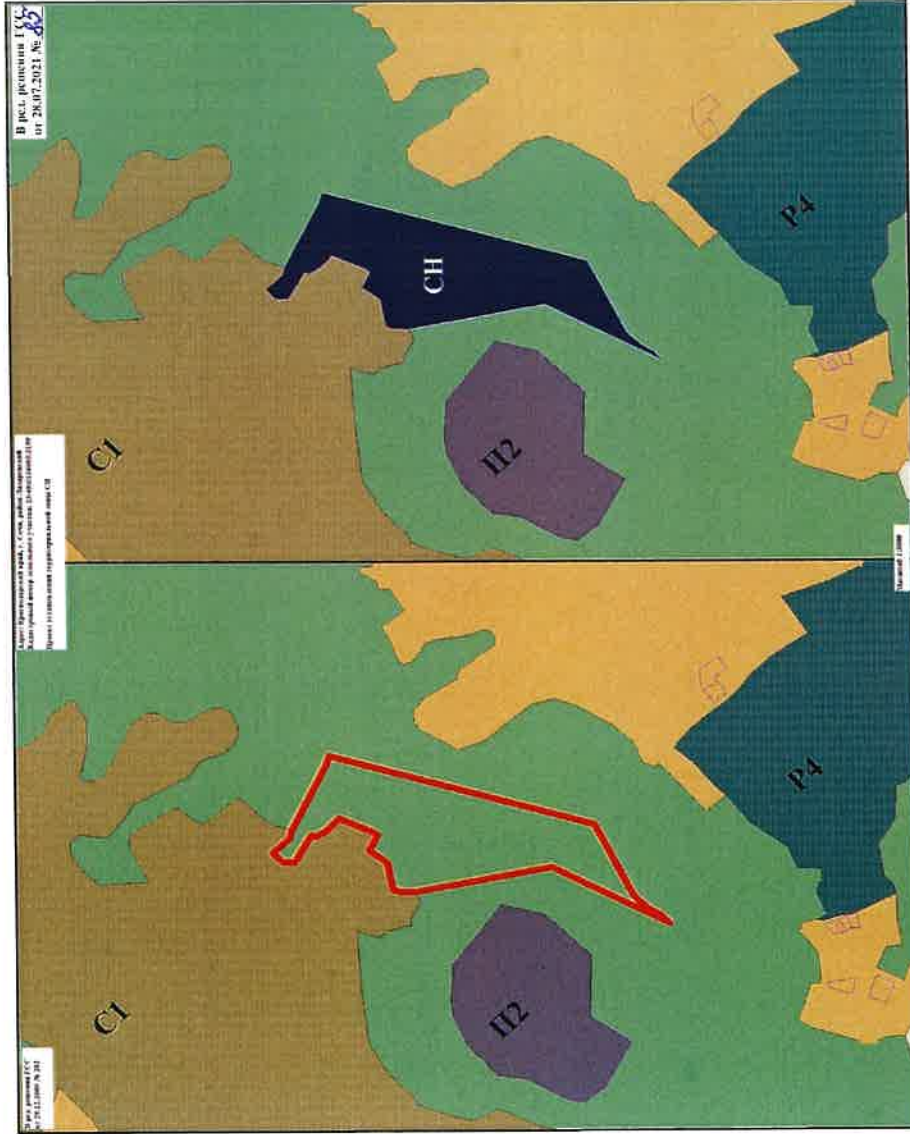

Фрагмент карты градостроительного зонирования города-курорта Сочи

Каталог координат границы территориальной зоны СП

№	X	Y
1	54141,6207	50471,9911
2	54116,6752	50494,9415
3	54116,2513	50496,8719
4	54113,6485	50508,4861
5	54061,2304	50611,4069
6	54055,3927	50627,4392
7	53655,8940	50516,1517
8	53642,1800	50488,8949
9	53598,8559	50402,8661
10	53597,8164	50400,8006
11	53576,7142	50381,2018
12	53556,8807	50368,6438
13	53544,0664	50356,4281
14	53721,0738	50447,0816
15	53928,9657	50407,6246
16	53951,5548	50408,6847
17	53960,8443	50411,9432
18	53968,8737	50454,9385
19	53978,9883	50463,0080
20	53995,9473	50474,9746
21	53982,9817	50499,9288
22	53989,9654	50504,6326
23	54016,2303	50515,9466
24	54041,7875	50526,9374
25	54059,1451	50508,7293
26	54076,3550	50498,1460
27	54083,9664	50500,2444
28	54084,7511	50497,9252
29	54109,6874	50457,0221
30	54127,6502	50457,0126
1	54141,6207	50471,9911